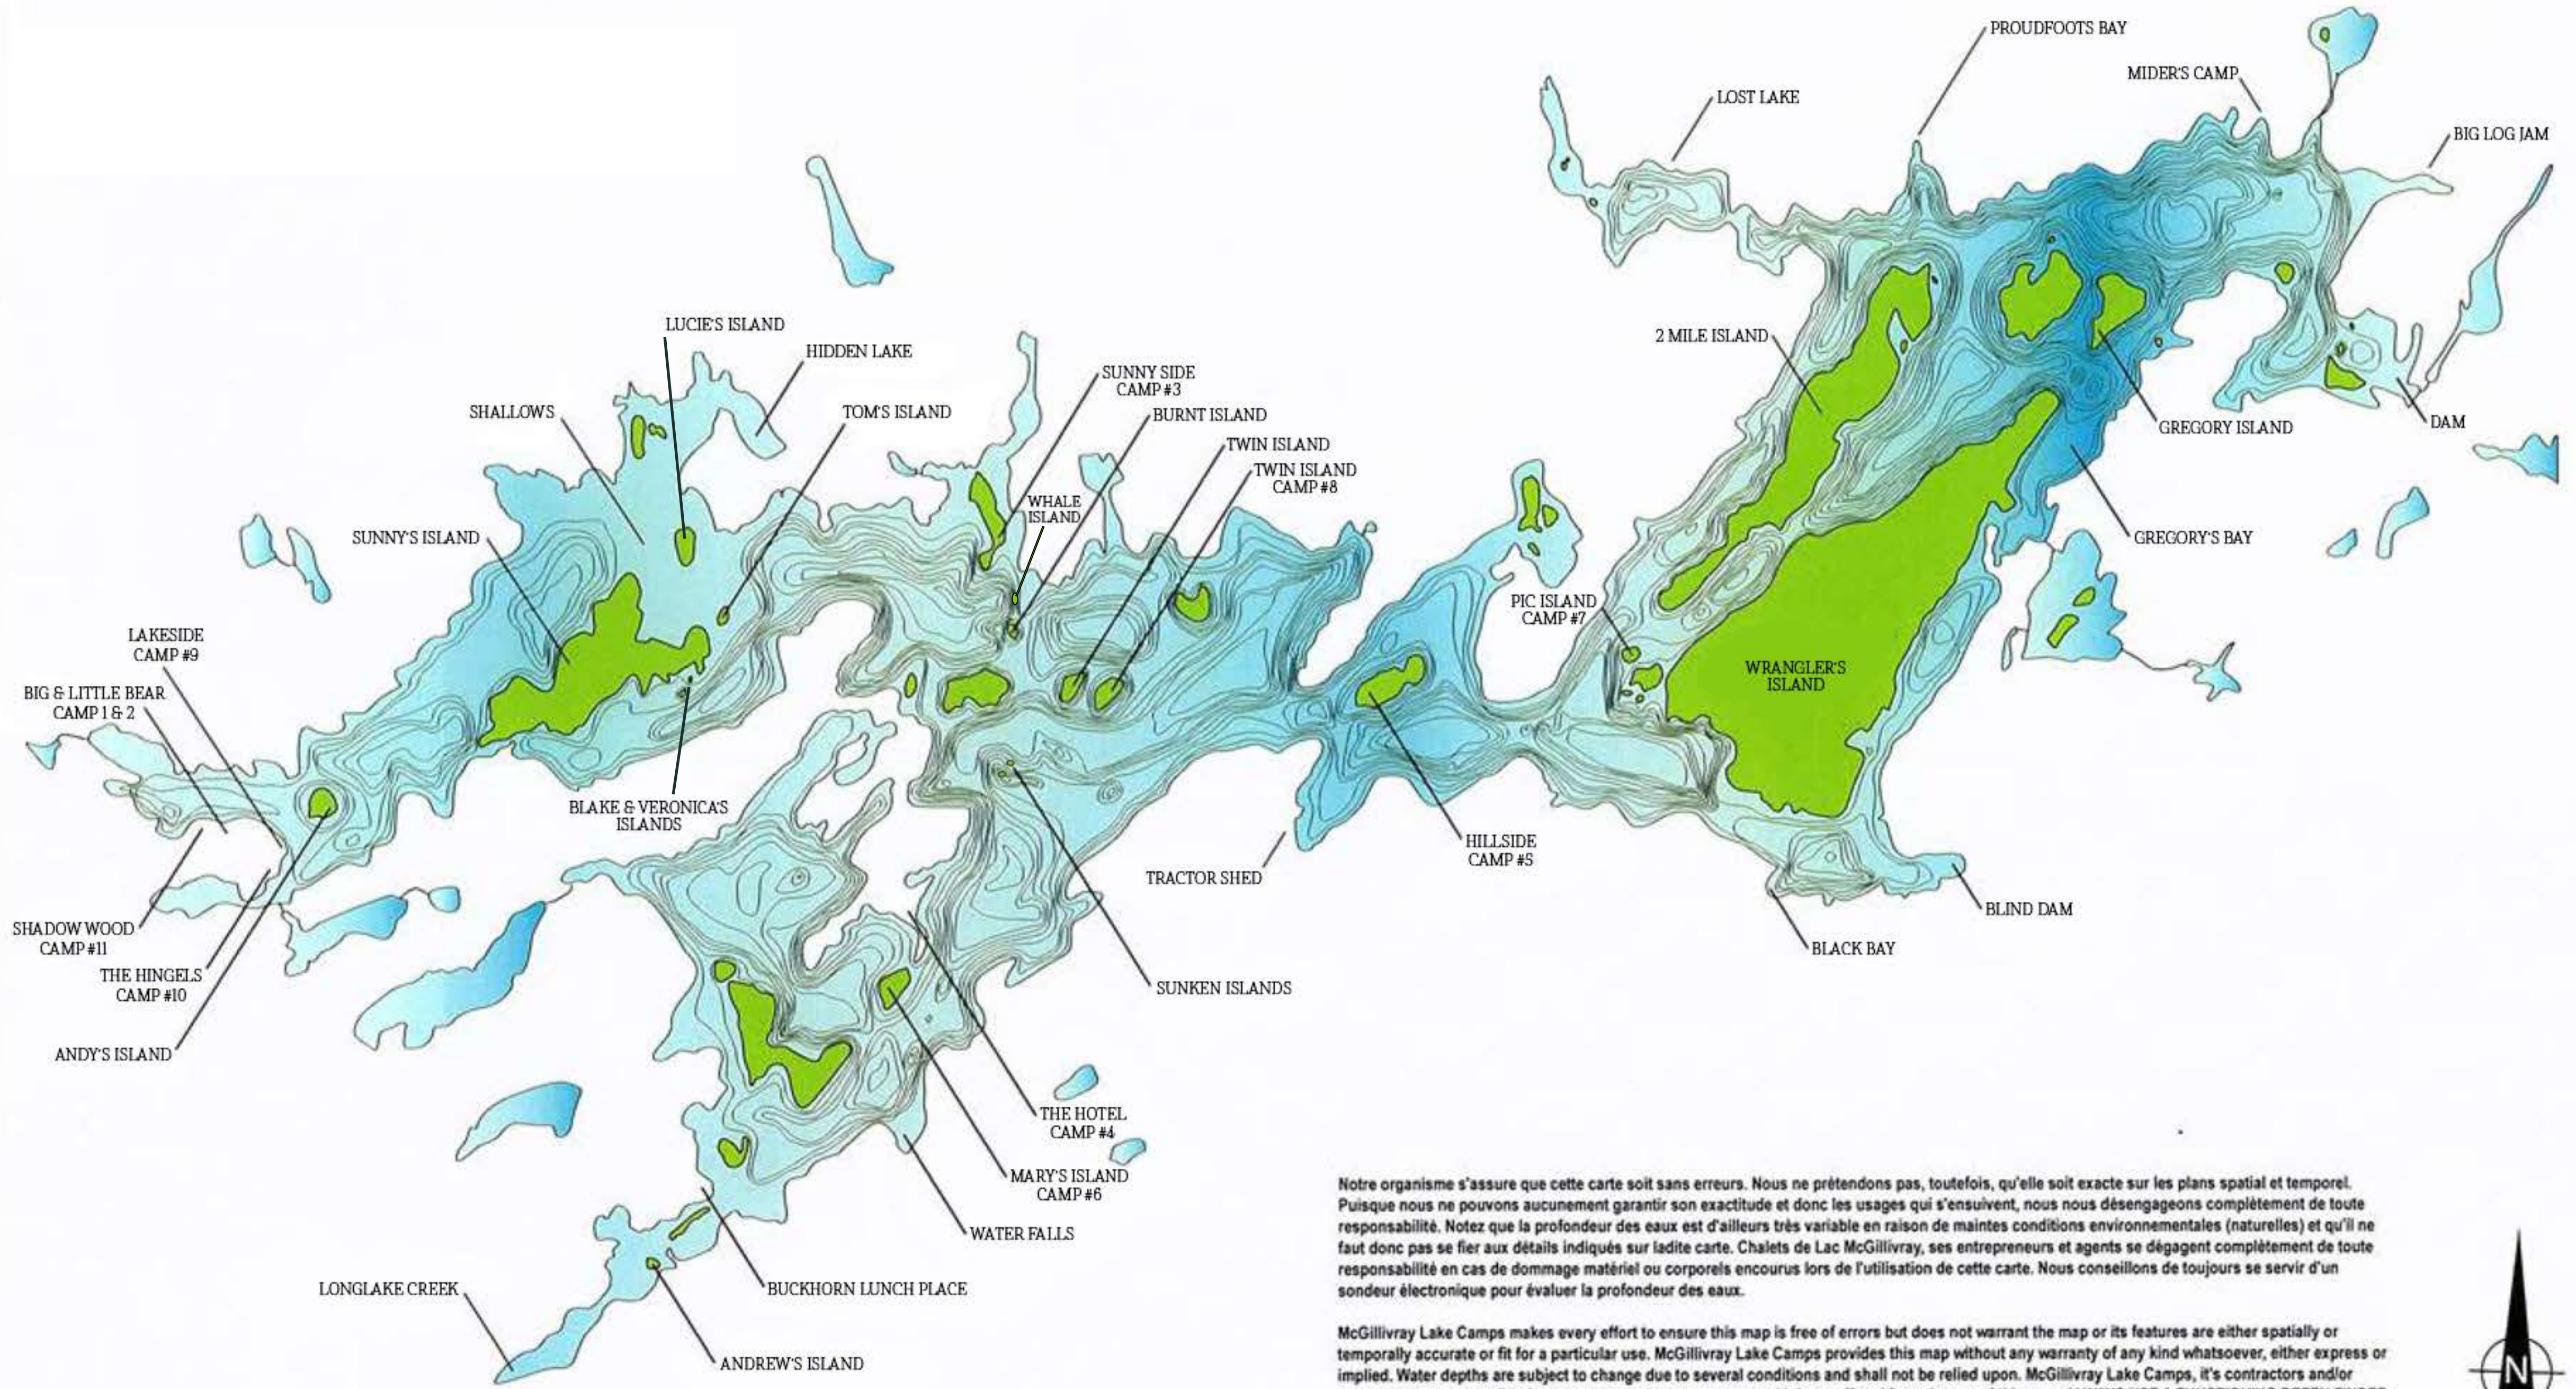

# LAC MCGILLIVRAY

Notre organisme s'assure que cette carte soit sans erreurs. Nous ne prétendons pas, toutefois, qu'elle soit exacte sur les plans spatial et temporel. Puisque nous ne pouvons aucunement garantir son exactitude et donc les usages qui s'ensuivent, nous nous désengageons complètement de toute responsabilité. Notez que la profondeur des eaux est d'ailleurs très variable en raison de maintes conditions environnementales (naturelles) et qu'il ne faut donc pas se fier aux détails indiqués sur ladite carte. Chalets de Lac McGillivray, ses entrepreneurs et agents se dégagent complètement de toute responsabilité en cas de dommage matériel ou corporels encourus lors de l'utilisation de cette carte. Nous conseillons de toujours se servir d'un sondeur électronique pour évaluer la profondeur des eaux.

McGillivray Lake Camps makes every effort to ensure this map is free of errors but does not warrant the map or its features are either spatially or temporally accurate or fit for a particular use. McGillivray Lake Camps provides this map without any warranty of any kind whatsoever, either express or implied. Water depths are subject to change due to several conditions and shall not be relied upon. McGillivray Lake Camps, its contractors and/or agents are not responsible for any property damage or personal injury suffered from the use of this map. ALWAYS USE A FUNCTIONING DEPTH FINDER